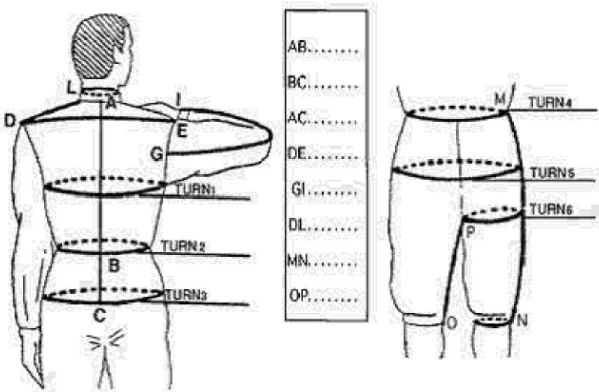

Größentabelle Kleidung / sizing chart
Alle Maße sind Körpermaße in cm / all measurements are in cm

DAMEN / WOMEN											
Größe / size	34	36	38	40	42	44	46	48	80	84	88
Körpergröße / height	164-170	164-170	164-170	164-170	164-170	164-170	164-170	164-170	170-176	170-176	170-176
Brustumfang / breast	80	84	88	92	96	100	104	108	92	96	100
Taillenumfang / waist	64	68	72	76	80	84	88	92	76	80	84
Hüftumfang / hips	91	94	97	100	103	106	109	111	100	103	106

HERREN / MEN											
Größe / size	44	46	48	50	52	54	56	58	60	62	64
Körpergröße / height	168	171	174	177	180	182	184	186	188	190	192
Brustumfang / breast	88	92	96	100	104	108	112	116	120	124	128
Taillenumfang / waist	78	82	86	90	94	98	104	110	116	122	126
Hüftumfang / hips	90	94	98	102	106	110	116	120	124	128	132

HERREN schlanke / MEN slim sizes											
Größe / size			94	98	102	106	110	114	118		
Körpergröße / height			180	183	186	188	190	192	194		
Brustumfang / breast			96	100	104	108	112	116	120		
Taillenumfang / waist			84	88	92	96	100	104	108		
Hüftumfang / hips			98	102	106	110	116	120	124		

KINDER / CHILDREN											
Größe / size			140	152	164	170					
Körpergröße / height			140	152	164	170					
Brustumfang / breast			70	76	82	89					
Taillenumfang / waist			61	64	67	70					
Hüftumfang / hips			75	81	87	93